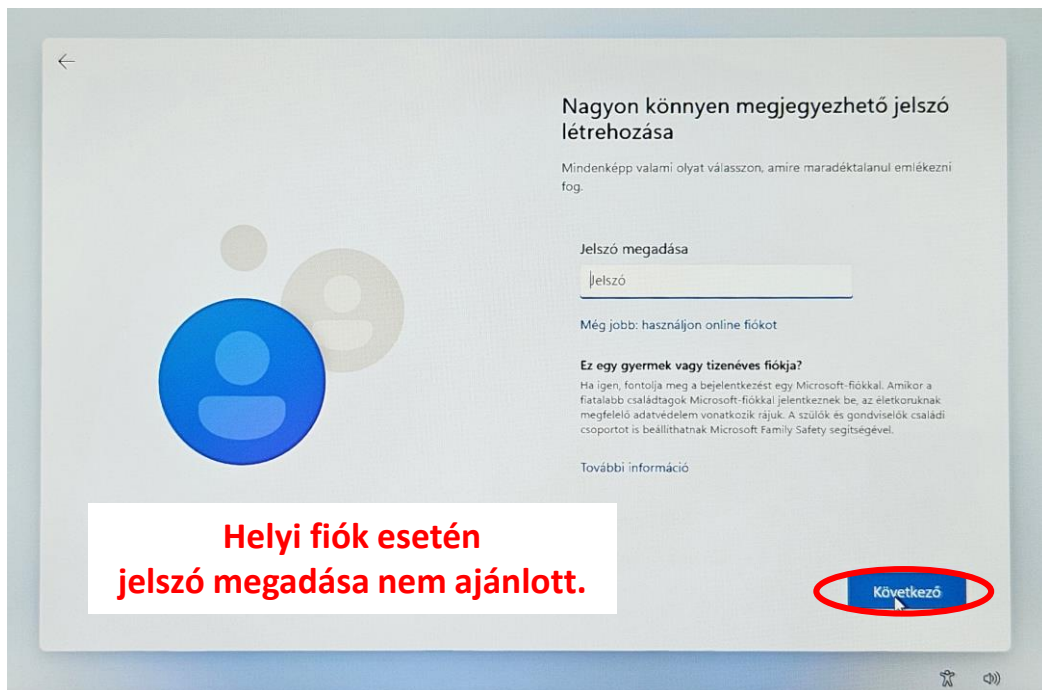

Helyi fiók esetén jelszó megadása nem ajánlott.

Következő

Csak a baj van a Windows belépési jelszóval. Elfelejtése esetén kizárjuk magunkat a gépből, sok esetben csak bonyolult munkával lehet megoldani. (Online Microsoft fiókos beállításnál természetesen kell jelszó.)