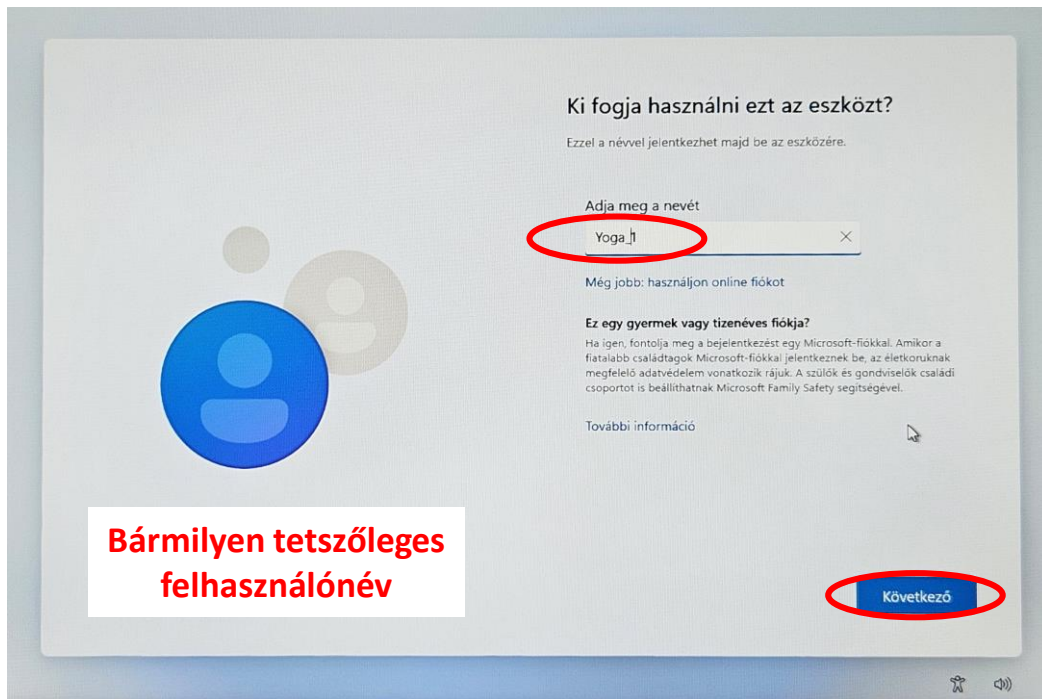

### Munkahelyi vagy iskolai dolgok beállítása

Ezekkel az adatokkal jelentkezhet be eszközeire.

Microsoft

#### Bejelentkezési beállítások

Bejelentkezés biztonsági kulccsal

Csak akkor válassza ezt a lehetőséget, ha engedélyezte a biztonsági kulcs használatát a fiókhöz.

Tartományhoz való csatlakozás

**Tartományhoz való csatlakozás**

Vissza

*Valójában nem fogjuk tartományba (domain) léptetni a gépet, de így ki lehet kerülni a Microsoft erőszakos fiók létrehozási követelményét. Így egy helyi, rendszergazda jogú felhasználó jön létre, ami jelszó nélkül, azonnal bejelentkezik a gép bekapcsolásakor.*