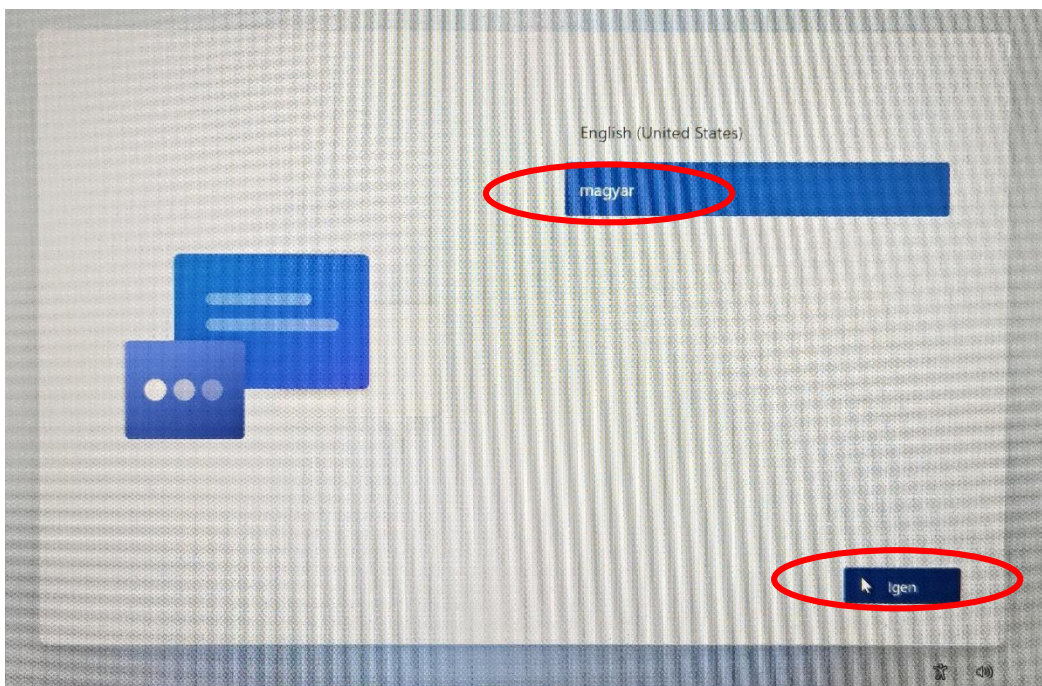

# Beüzemelési segédlet

*Nem hivatalos utasítás, csak ajánlás*

*A legegyszerűbb beállításokkal, a leggyorsabban így lehet üzembe helyezni a laptopot.*

*El lehet térni tőle. Aki szeretne, létrehozhat pl. Microsoft fiókot,  
akár külön rendszergazda jogút a szülőnek, általános jogút a gyerekeknek.*

**Dugjuk be a konnektorba a  
gépet és kapcsoljuk be.**

**Válasszunk egy WIFI-t és csatlakozunk rá a jelszava megadásával.**