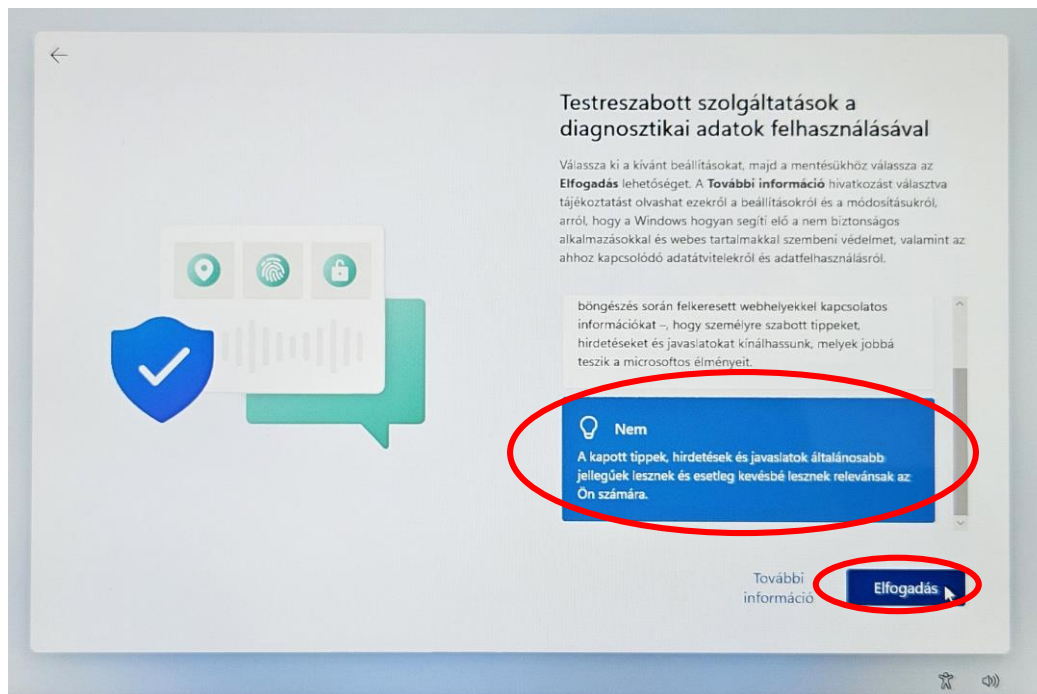

Még egy kis töltögetés után használható a gép.