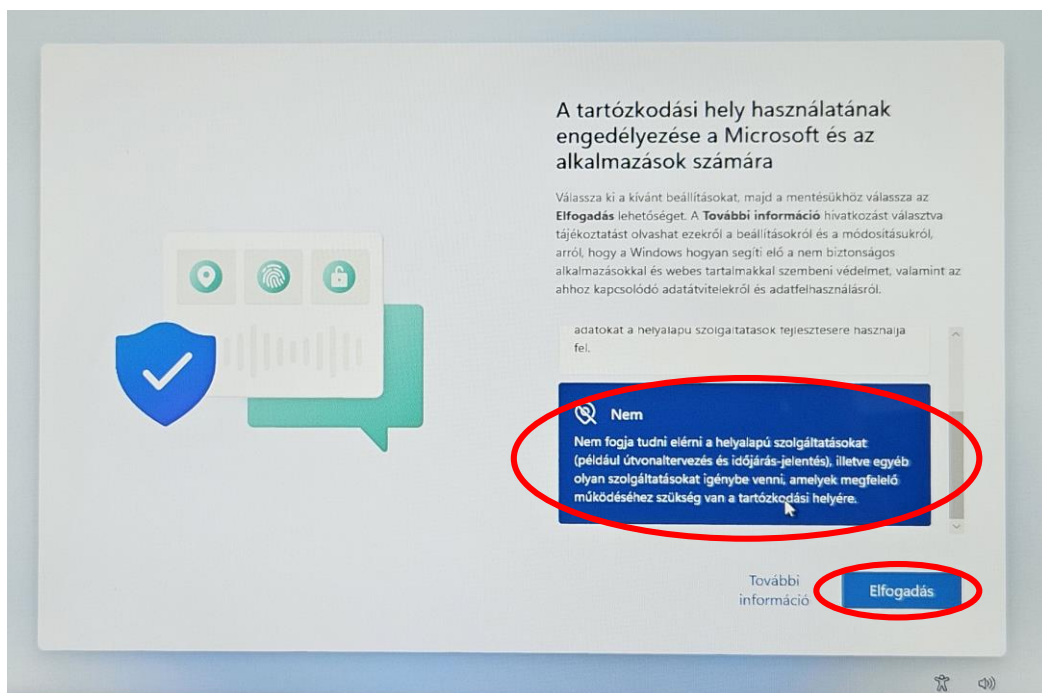

Vissza

*Valójában nem fogjuk tartományba (domain) léptetni a gépet, de így ki lehet kerülni a Microsoft erőszakos fiók létrehozási követelményét. Így egy helyi, rendszergazda jogú felhasználó jön létre, ami jelszó nélkül, azonnal bejelentkezik a gép bekapcsolásakor.*

**Bármilyen tetszőleges felhasználónév**

**Következő**

**Helyi fiók esetén jelszó megadása nem ajánlott.**

**Következő**

*Csak a baj van a Windows belépési jelszóval. Elfelejtése esetén kizárjuk magunkat a gépből, sok esetben csak bonyolult munkával lehet megoldani. (Online Microsoft fiókos beállításnál természetesen kell jelszó.)*