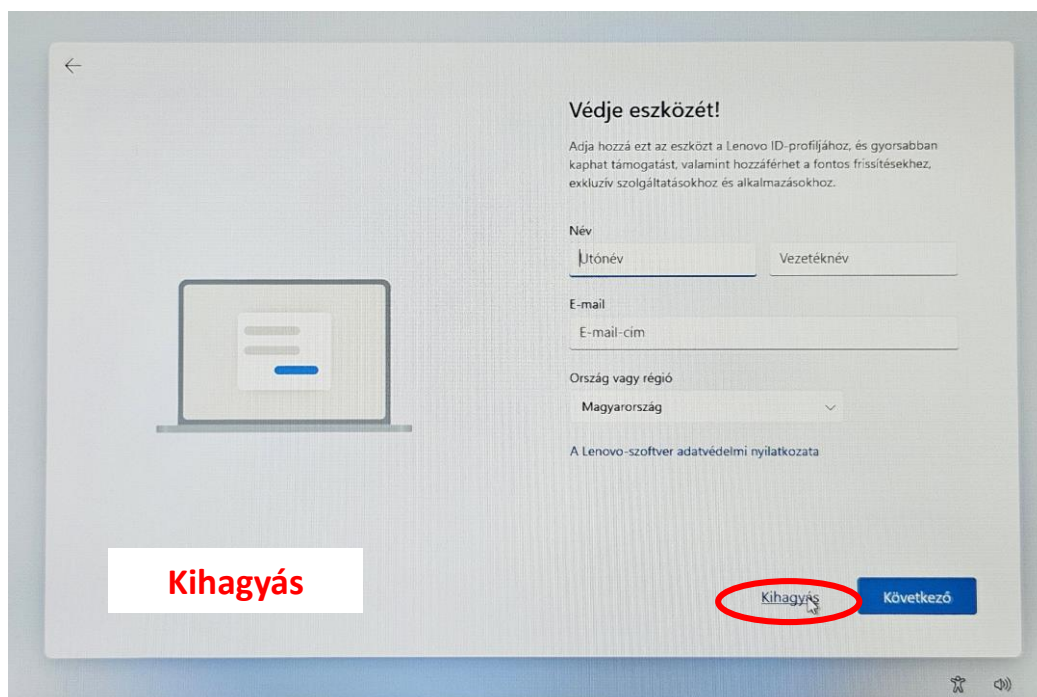

Előre telepítve van Office 365, (Word szövegszerkesztő, Excel táblázatszerkesztő, PowerPoint prezentációszerkesztő) de ez aktiválás nélkül csak 5 napig használható.

A diákok szülei Kréta azonosítással igényelhetnek ingyenes Office 365 licenst, amivel aktiválhatják az Office-t.

Ennek részletes leírása a másik segédletben.