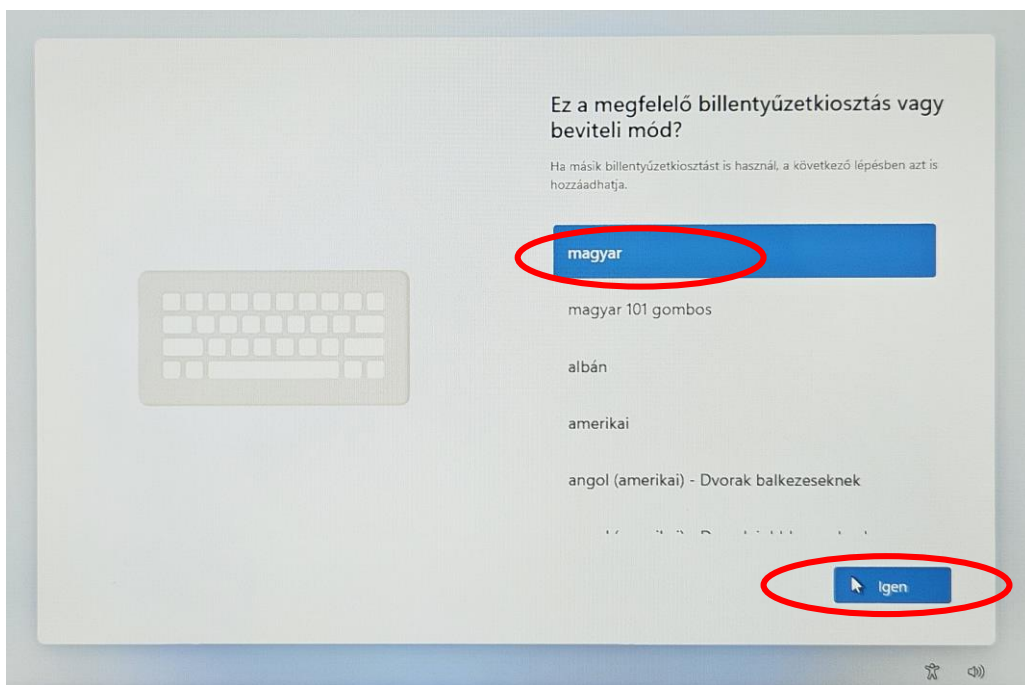

# Beüzemelési segédlet

*Nem hivatalos utasítás, csak ajánlás*

*A legegyszerűbb beállításokkal, a leggyorsabban így lehet üzembe helyezni a laptopot.*

*El lehet térni tőle. Aki szeretne, létrehozhat pl. Microsoft fiókot,  
akár külön rendszergazda jogút a szülőnek, általános jogút a gyerekeknek.*

**Dugjuk be a konnektorba a  
gépet és kapcsoljuk be.**

**Válasszunk egy WIFI-t és csatlakozunk rá a jelszava megadásával.**