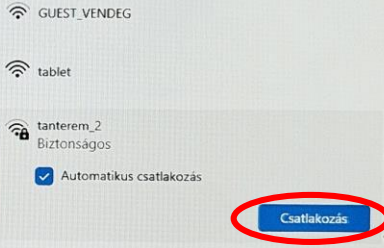

Válasszunk egy WIFI-t és csatlakozunk rá a jelszava megadásával.

Kapcsolódjon egy hálózathoz.

Az eszköz beállításának folytatásához internetkapcsolat szükséges. A csatlakozás után megkapja a legújabb funkciókat és biztonsági frissítéseket.

Nem tud csatlakozni?

Hibaelhárítási tippekhez használjon egy másik eszközt és látogasson el az aka.ms/networksetup oldalra.

Következő

Internet kapcsolat nélkül nem lehet üzembe helyezni a gépet