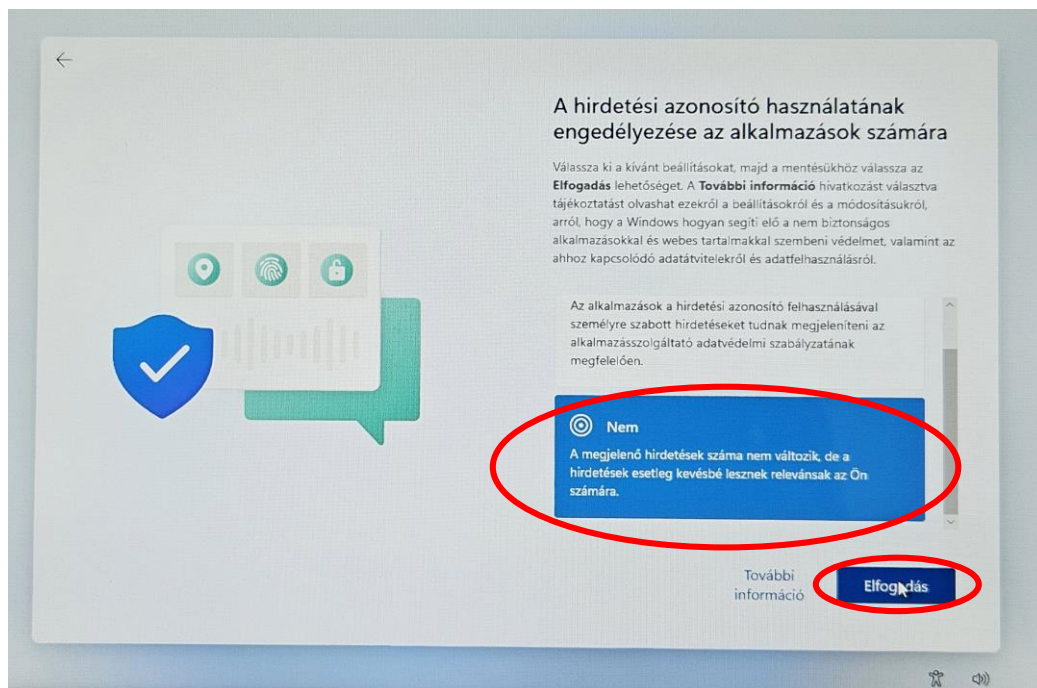

Még egy kis töltögetés után használható a gép.