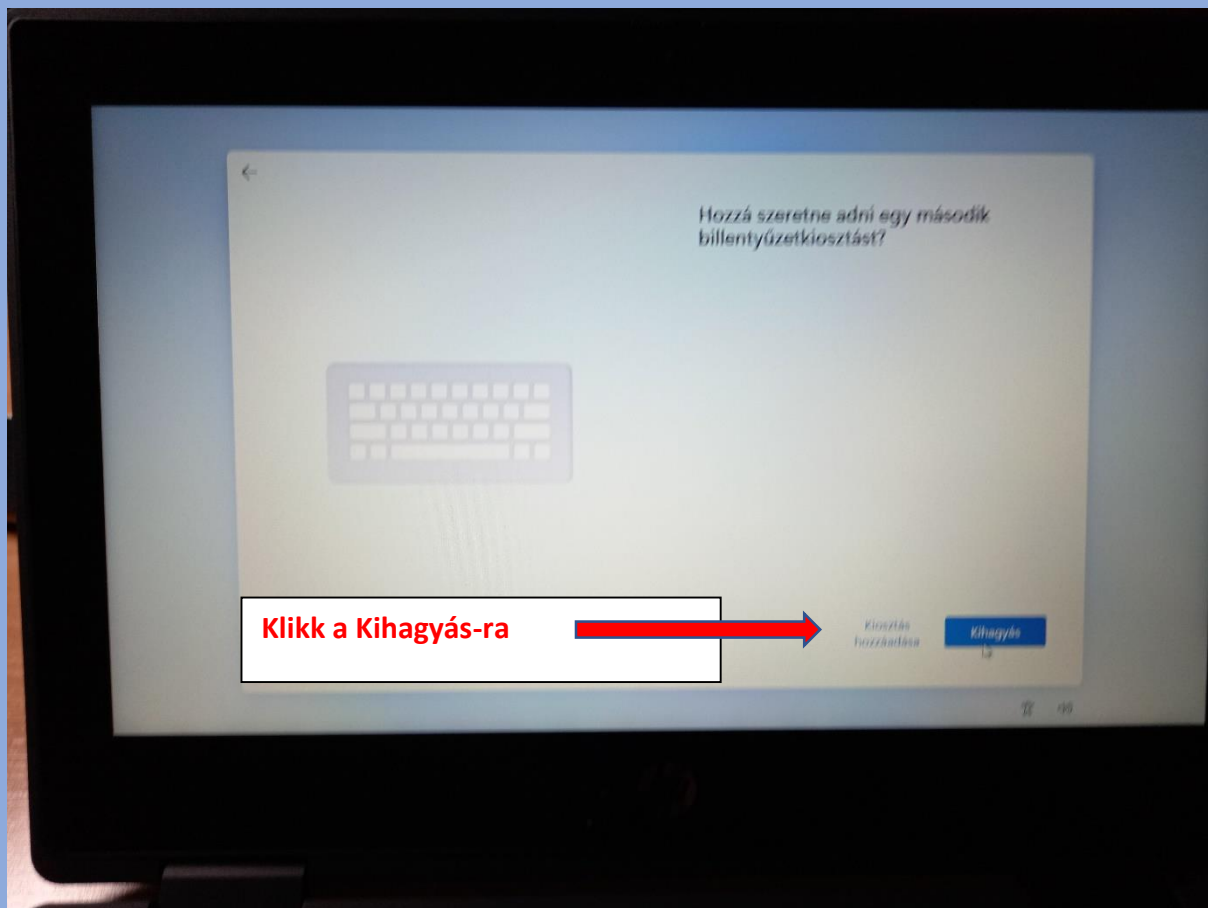

Hp Pro x360 Fortis 11 inch G11 üzembe helyezése

Ez a megfelelő billentyűzetkiosztás vagy beviteli mód?

Ha másik billentyűzetkiosztást is használ, a következő lépésben azt is hozzáadhatja.

angol (amerikai) - nemzetközi

magyar

magyar 101 gombos

albán

amerikai

Klikk az Igen-re

Igen

**Itt nem kell semmire kattintani.
Néhány perc múlva megjelenik a
következő ablak**

Kérjük, tekintse meg a licen szerződést