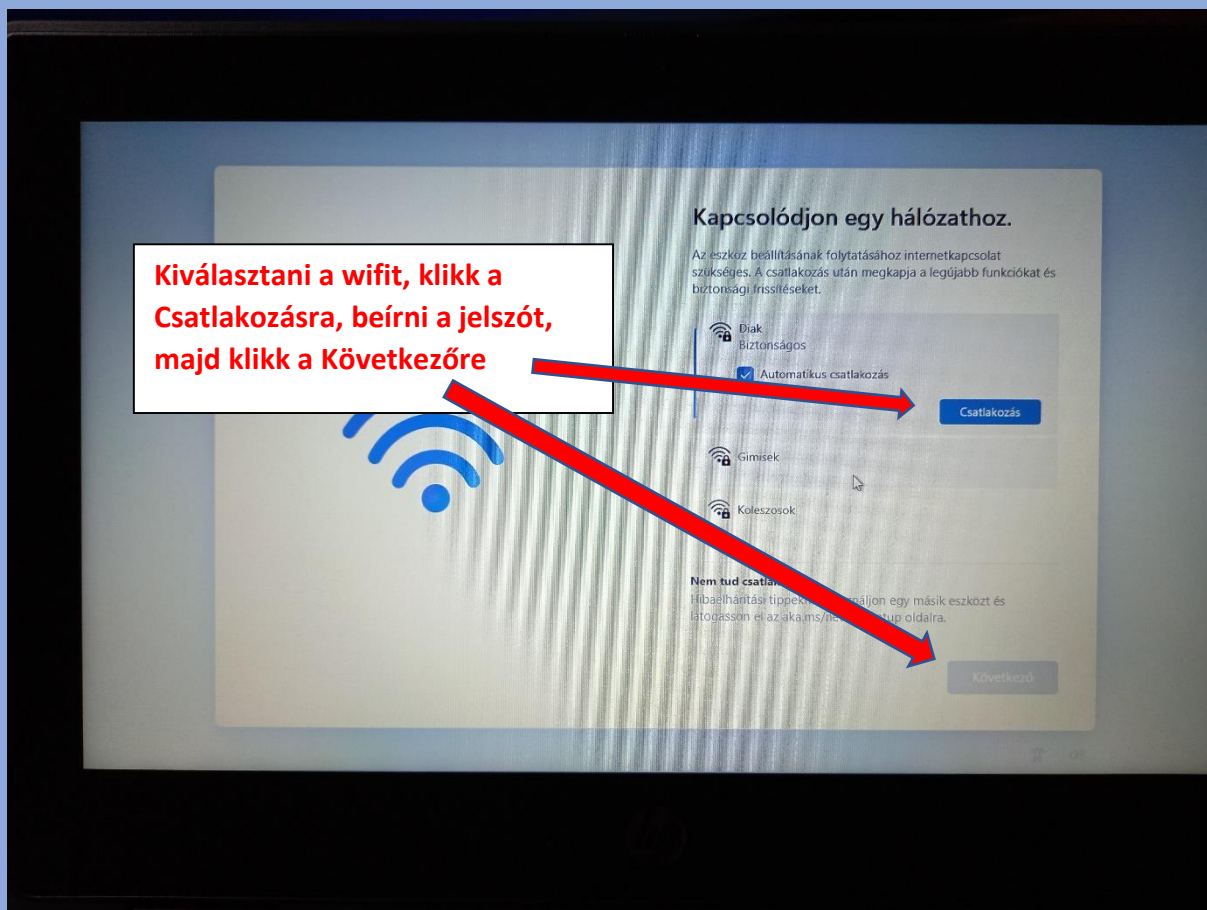

Hp Pro x360 Fortis 11 inch G11 üzembe helyezése

Ez a megfelelő billentyűzetkiosztás vagy beviteli mód?

Ha másik billentyűzetkiosztást is használ, a következő lépésben azt is hozzáadhatja.

angol (amerikai) - nemzetközi

magyar

magyar 101 gombos

albán

amerikai

Klikk az Igen-re

Igen

**Itt nem kell semmire kattintani.
Néhány perc múlva megjelenik a
következő ablak**

Kérjük, tekintse meg a licen szerződést