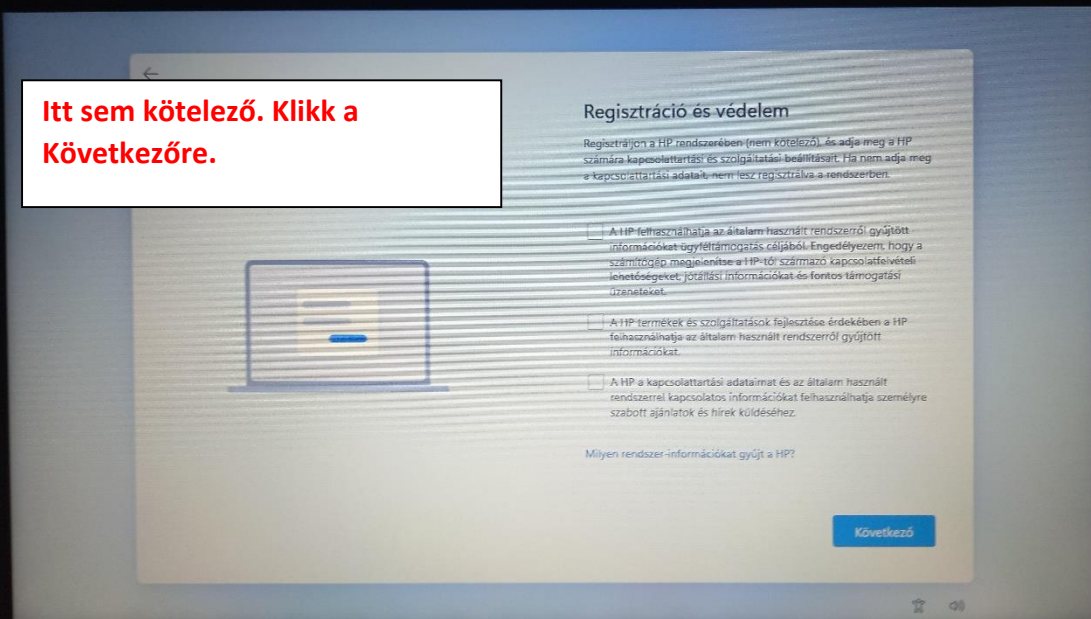

Jelszó megadása

Még jobb: használjon online fiókot

Ez egy gyermek vagy tizenéves fiókja?
Ha igen, fontolja meg a bejelentkezést egy Microsoft-fiókkal. Amikor a fiatalabb családtagok Microsoft-fiókkal jelentkeznek be, az életkoruknak megfelelő adatvédelem vonatkozik rájuk. A szülők és gondviselők családi csoportot is beállíthatnak Microsoft Family Safety segítségével.

További információ

Következő

Itt egymás után több kérdés jelenik meg. El kell dönteni, hogy Igen vagy Nem és klikk az Elfogadás-ra

Regisztráció. Ki lehet hagyni. Klikk a Következőre

**Itt sem kötelező. Klikk a
Következőre.**