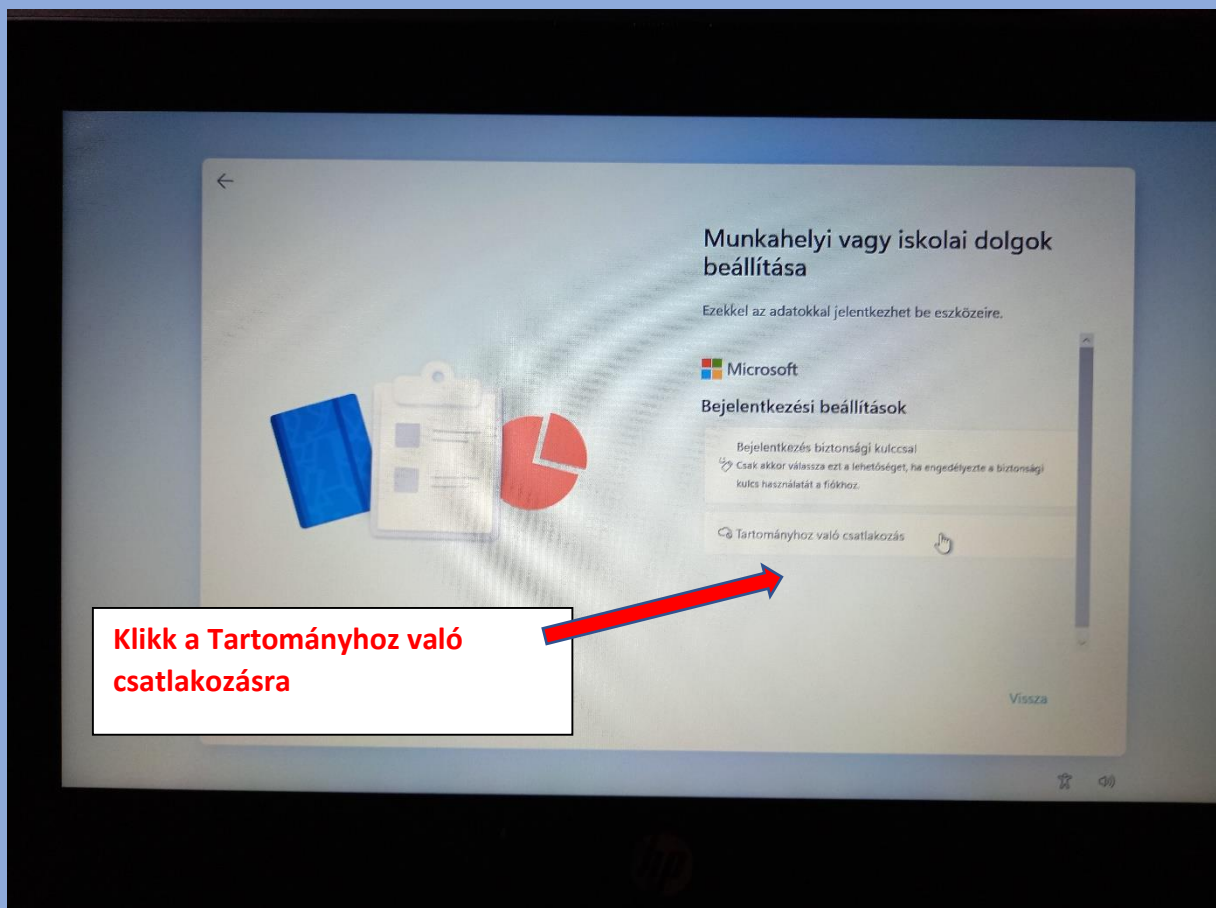

Klikk az Elfogadás-ra

Elfogadás

**Írjon be egy felhasználó nevet,
majd klikk a Következő-re**

Ki fogja használni ezt az eszközt?

Ezzel a névvel jelentkezhet majd be az eszközére.

Adja meg a nevét

Még jobb: használjon online fiókot

Ez egy gyermek vagy tizenéves fiókja?
Ha igen, fontolja meg a bejelentkezést egy Microsoft-fiókkal. Amikor a fiatalabb családtagok Microsoft-fiókkal jelentkeznek be, az életkoruknak megfelelő adatvédelem vonatkozik rájuk. A szülők és gondviselők családi csoportot is beállíthatnak Microsoft Family Safety segítségével.