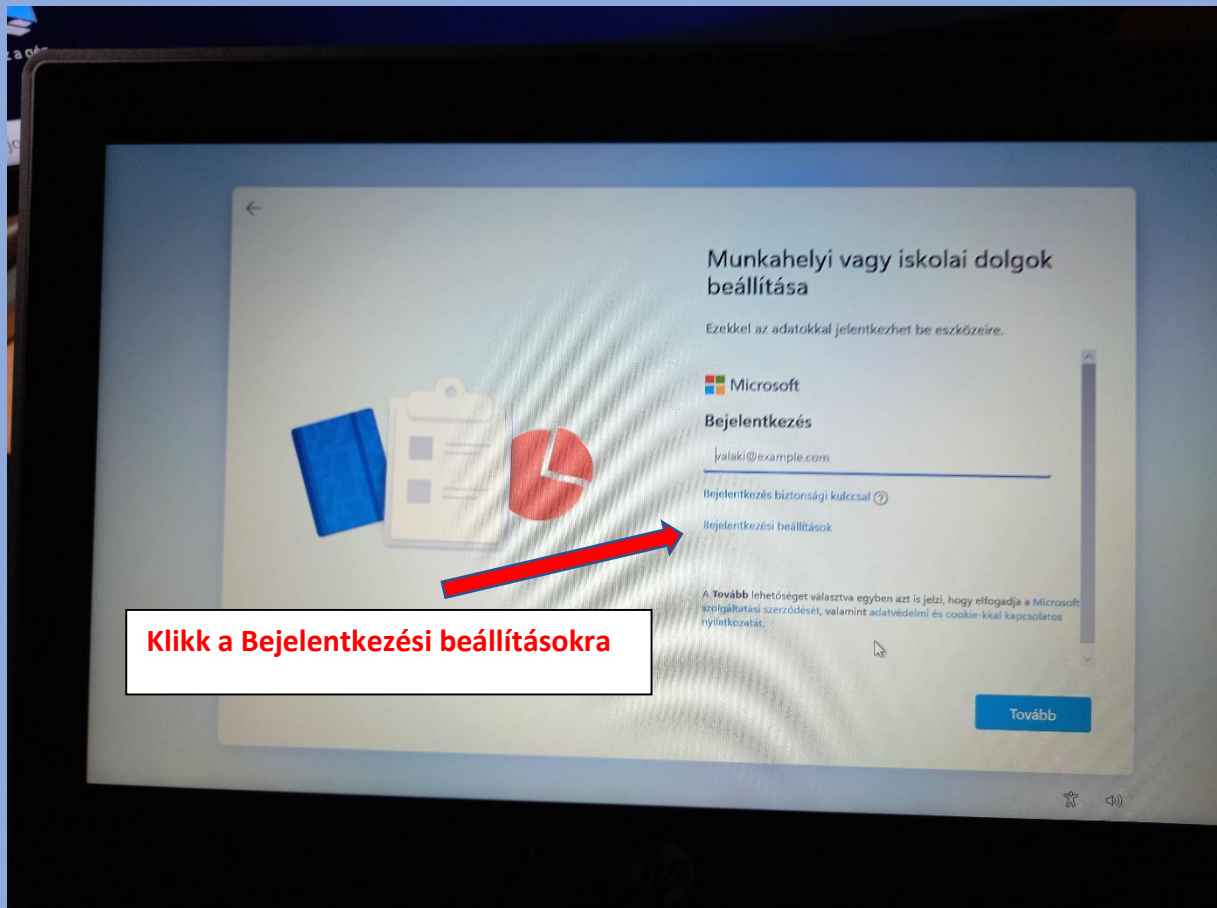

Klikk az Elfogadás-ra

Elfogadás

**Írjon be egy felhasználó nevet,
majd klikk a Következő-re**

Ki fogja használni ezt az eszközt?

Ezzel a névvel jelentkezhet majd be az eszközére.

Adja meg a nevét

Még jobb: használjon online fiókot

Ez egy gyermek vagy tizenéves fiókja?
Ha igen, fontolja meg a bejelentkezést egy Microsoft-fiókkal. Amikor a fiatalabb családtagok Microsoft-fiókkal jelentkeznek be, az életkoruknak megfelelő adatvédelem vonatkozik rájuk. A szülők és gondviselők családi csoportot is beállíthatnak Microsoft Family Safety segítségével.