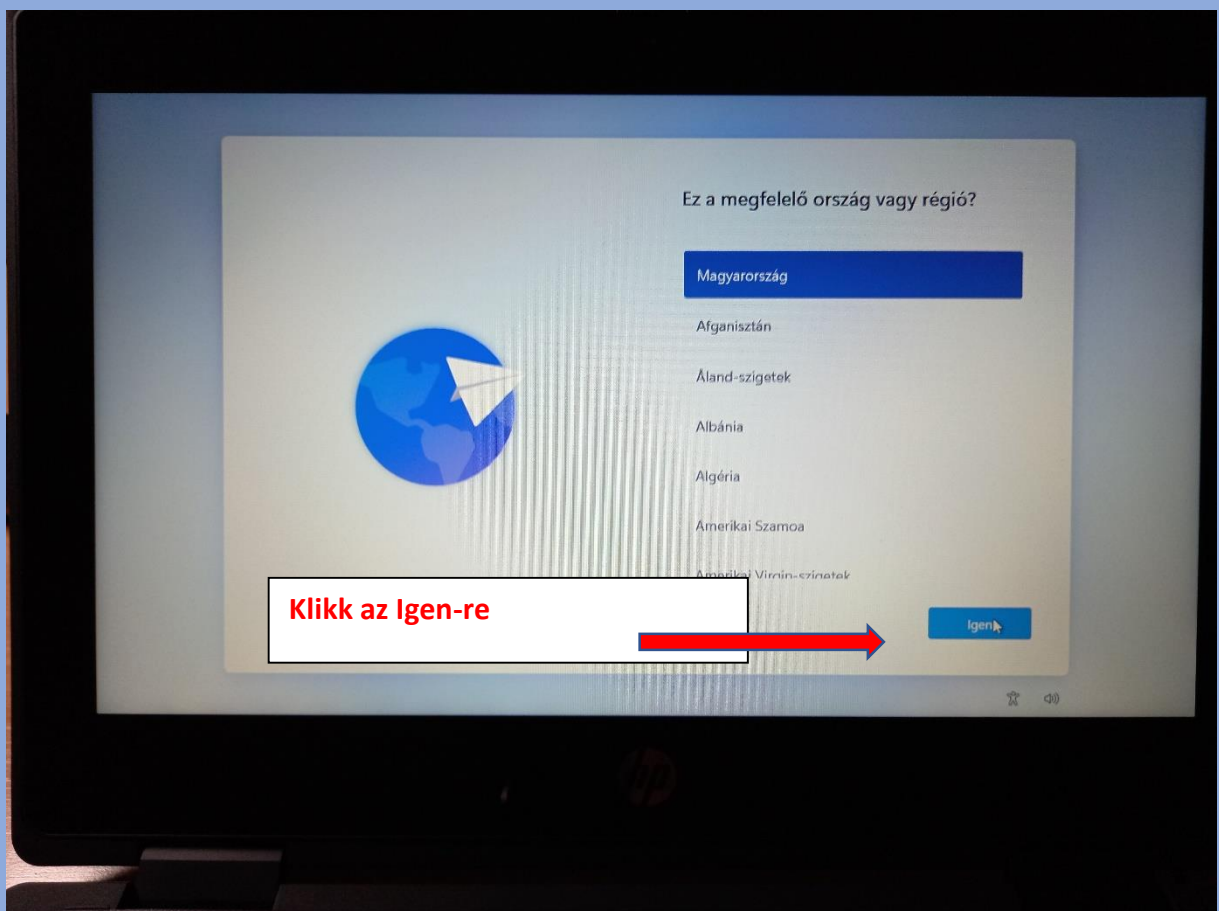

Hp Pro x360 Fortis 11 inch G11 üzembe helyezése

Ez a megfelelő billentyűzetkiosztás vagy beviteli mód?

Ha másik billentyűzetkiosztást is használ, a következő lépésben azt is hozzáadhatja.

angol (amerikai) - nemzetközi

magyar

magyar 101 gombos

albán

amerikai

Klikk az Igen-re

Igen

**Itt nem kell semmire kattintani.
Néhány perc múlva megjelenik a
következő ablak**

Kérjük, tekintse meg a licen szerződést