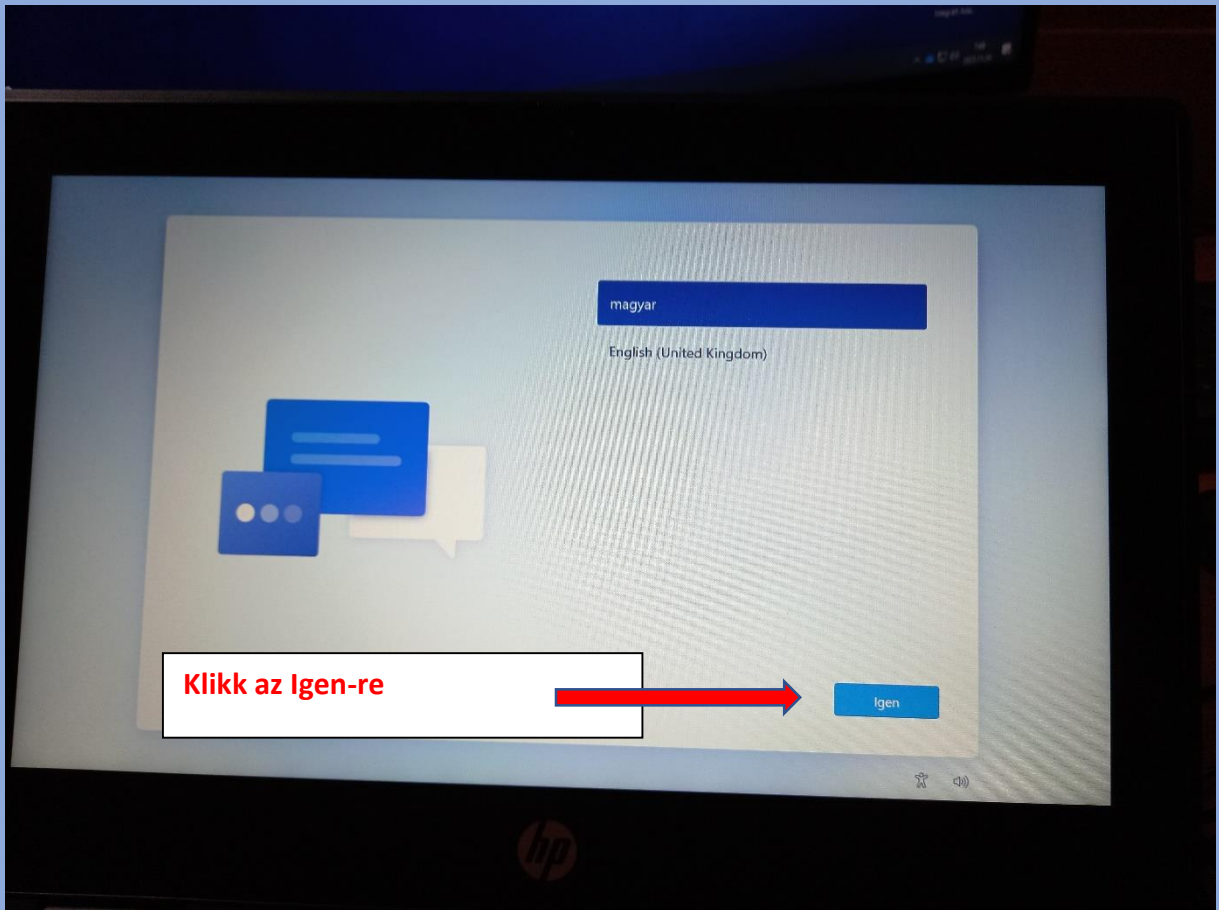

Hp Pro x360 Fortis 11 inch G11 üzembe helyezése

Ez a megfelelő billentyűzetkiosztás vagy beviteli mód?

Ha másik billentyűzetkiosztást is használ, a következő lépésben azt is hozzáadhatja.

angol (amerikai) - nemzetközi

magyar

magyar 101 gombos

albán

amerikai

Klikk az Igen-re

Igen

**Itt nem kell semmire kattintani.
Néhány perc múlva megjelenik a
következő ablak**

Kérjük, tekintse meg a licen szerződést