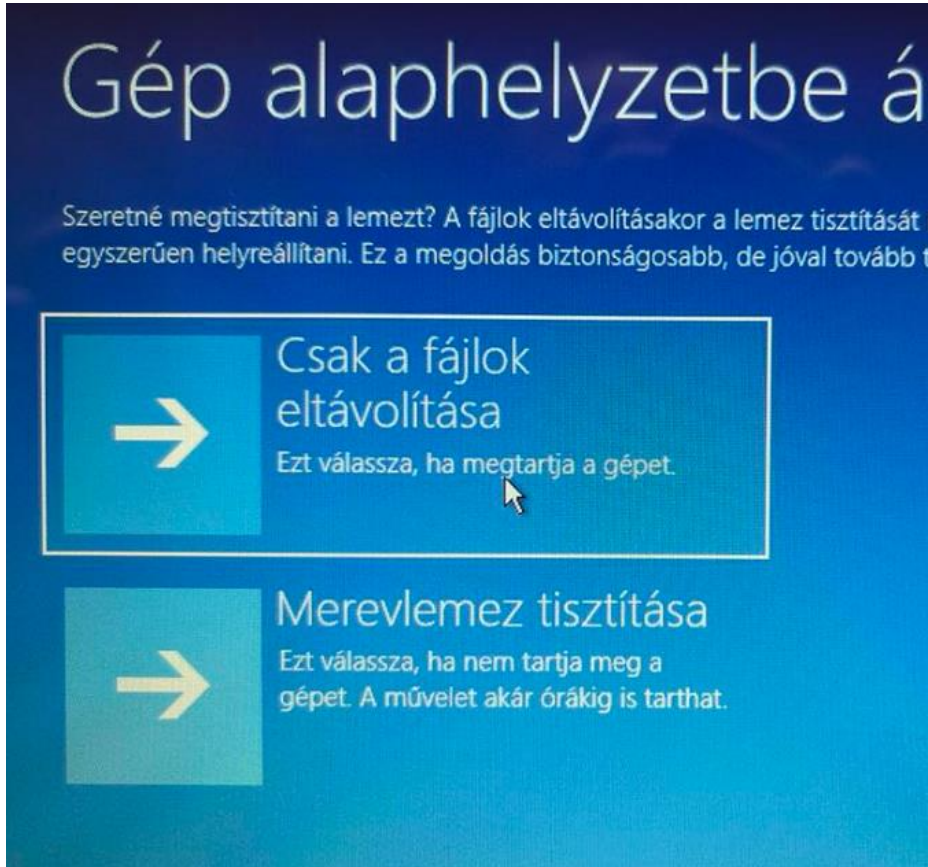

## HP Notebook visszaállítása gyári állapotra

Ezzel a művelettel a gyári állapotot lehet visszaállítani. **Pl:** Ha visszaadják a gépet!

1. Bekapcsolás után nyomjuk meg az F11 gombot, ez a menü fogad minket:
2. **Válasszuk a hibaelhárítást:**

3. **Gép alaphelyzetbe állítását**

4. Minden elem eltávolítása

5. Helyi újratelepítés

6. Csak a fájlok eltávolítása

7. Visszaállítás alapállapotban

8.