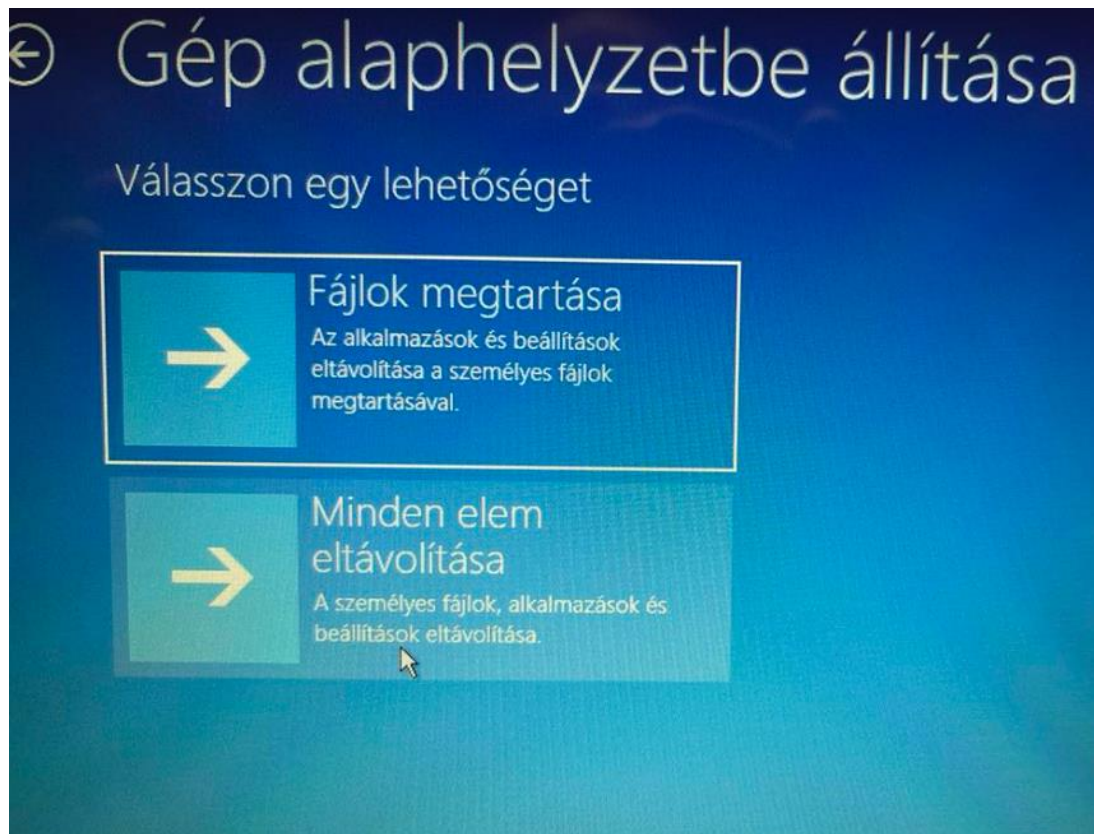

4. Minden elem eltávolítása