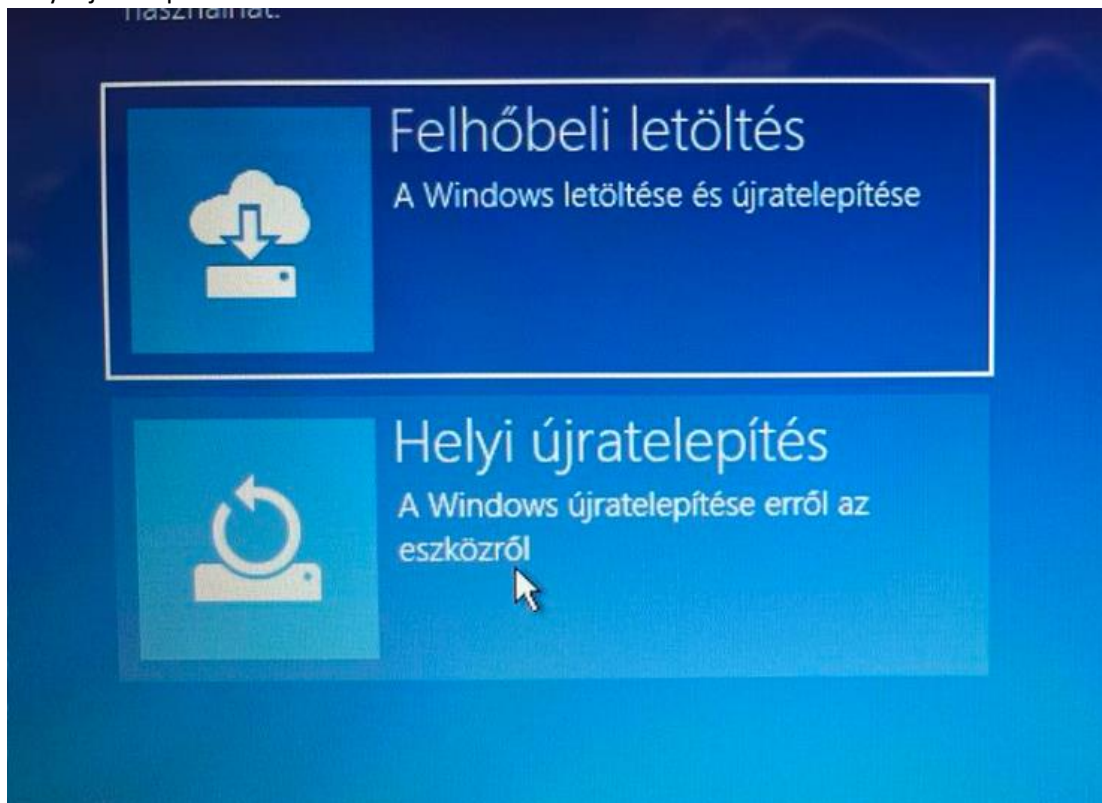

5. Helyi újratelepítés