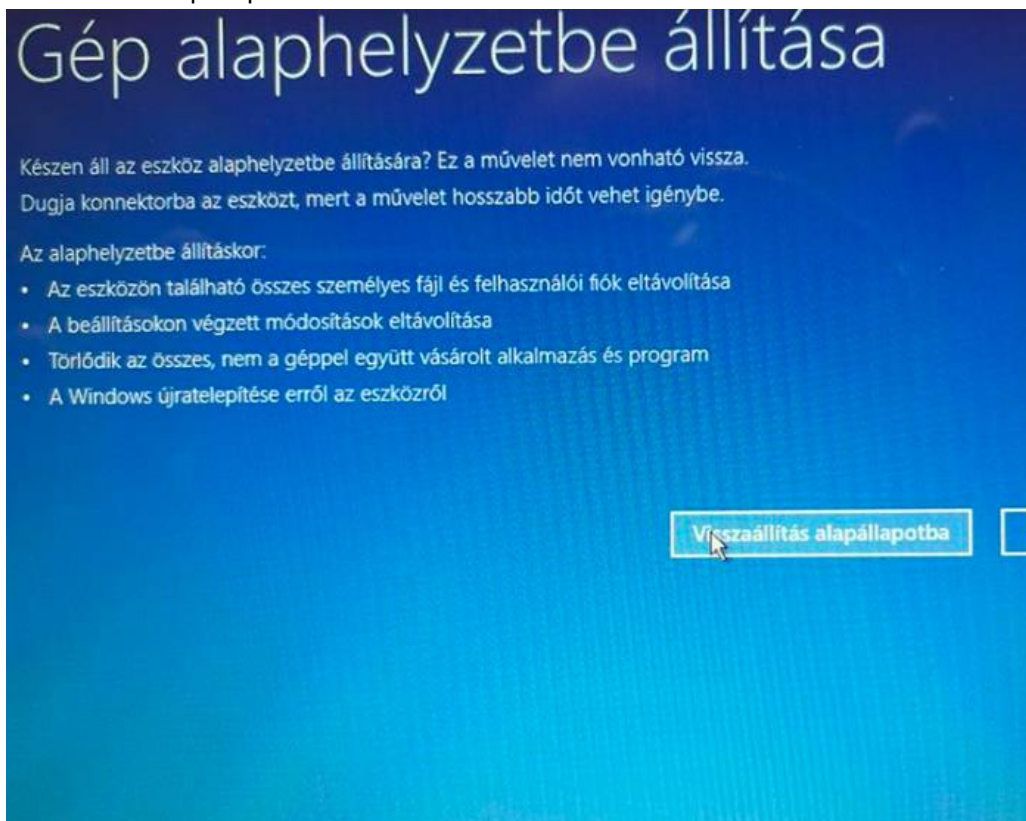

7. Visszaállítás alapállapotban