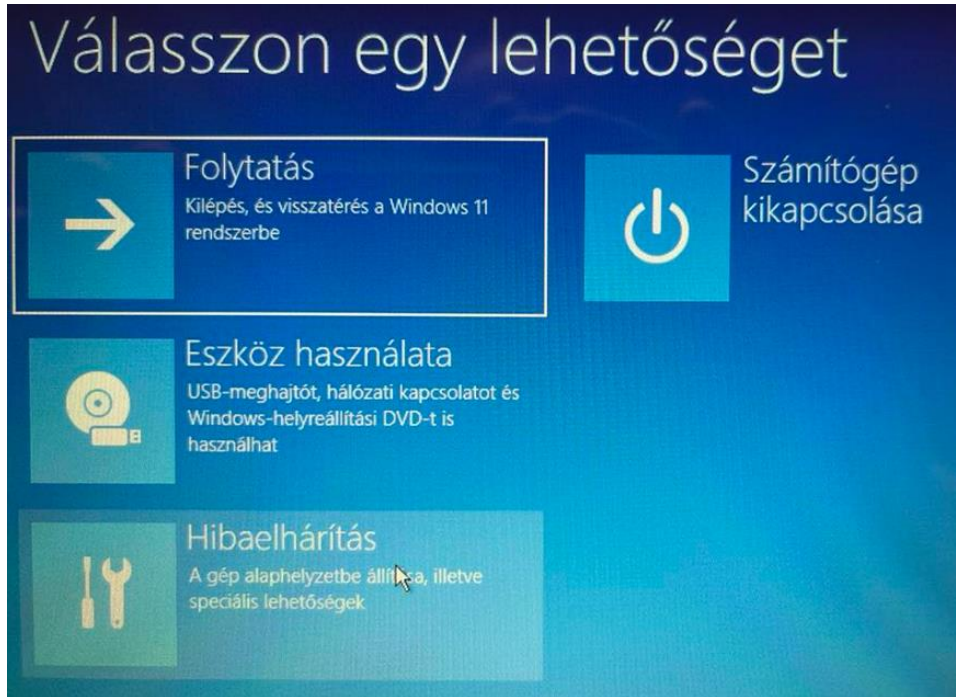

## HP Notebook visszaállítása gyári állapotra

Ezzel a művelettel a gyári állapotot lehet visszaállítani. **Pl:** Ha visszaadják a gépet!

1. Bekapcsolás után nyomjuk meg az F11 gombot, ez a menü fogad minket:
2. **Válasszuk a hibaelhárítást:**